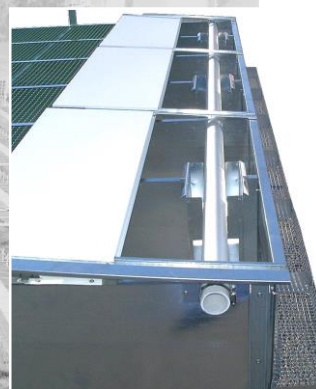

8 Rue des Plantes - 79330 GLENAY - France
Tél. : 05 49 67 51 85 - Fax : 05 49 67 59 74
e-mail : chabeautisa@chabeauti.com

CHABEAUTI

www.chabeauti.com