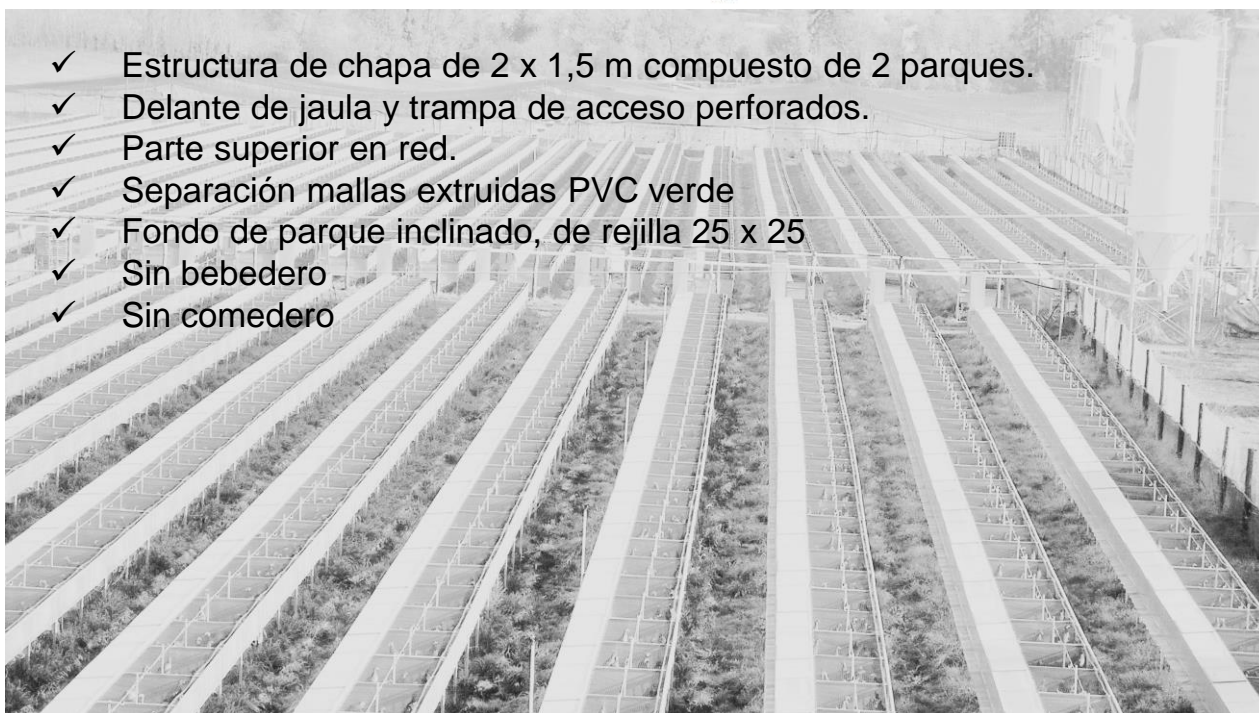

PARQUE AVUTARDAS PO2

Parque avutardas PO2

- ✓ Estructura de chapa de 2 x 1,5 m compuesto de 2 parques.
- ✓ Delante de jaula y trampa de acceso perforados.
- ✓ Parte superior en red.
- ✓ Separación mallas extruidas PVC verde
- ✓ Fondo de parque inclinado, de rejilla 25 x 25
- ✓ Sin bebedero
- ✓ Sin comedero