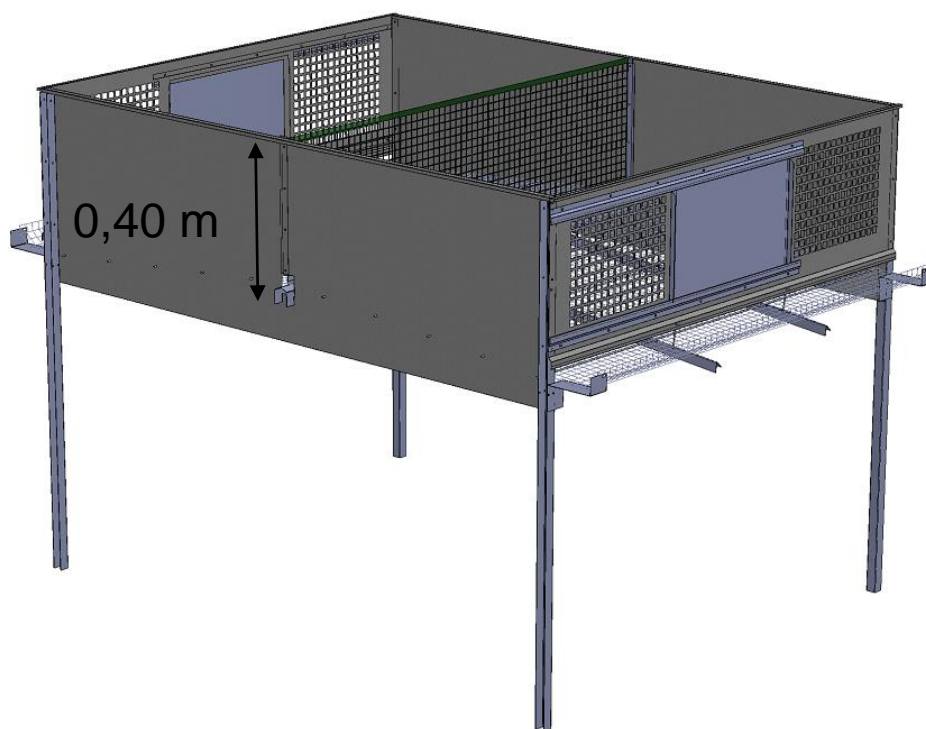

PARQUE AVUTARDAS PO2

Parque avutardas PO2

- ✓ Estructura de chapa de 2 x 1,5 m compuesto de 2 parques.
- ✓ Delante de jaula y trampa de acceso perforados.
- ✓ Parte superior en red.
- ✓ Separación mallas extruidas PVC verde
- ✓ Fondo de parque inclinado, de rejilla 25 x 25
- ✓ Sin bebedero
- ✓ Sin comedero