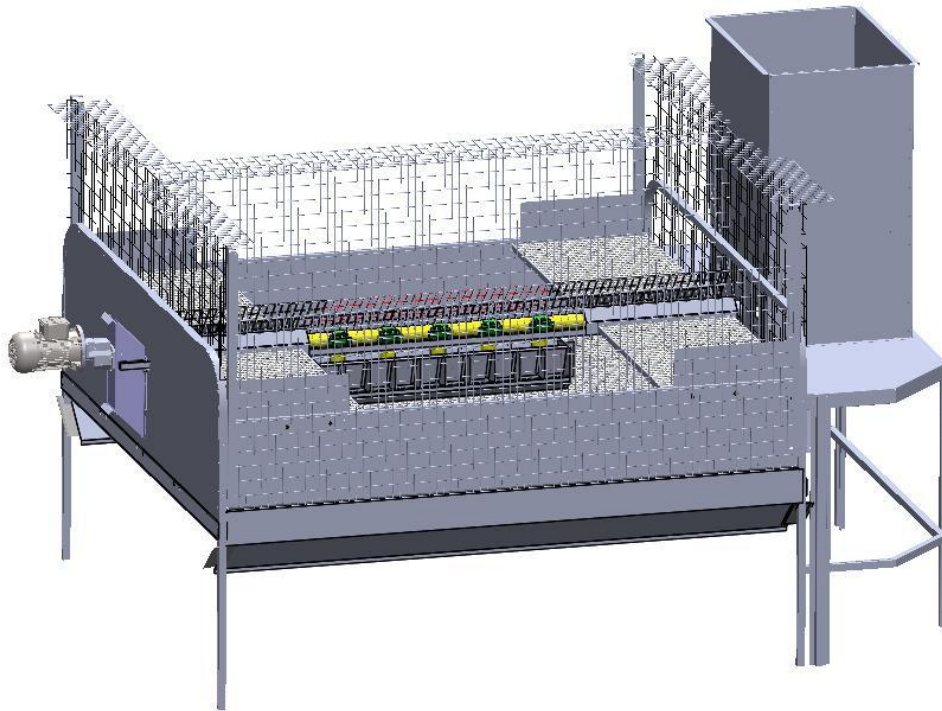

# PARCLAP26

## Parque conejos engorde – Suelo de plástico

- ✓ Módulo de 2 parques
- ✓ Largo de 2,012 metros
- ✓ Anchura de la fila: 2,09 m – Anchura de fosos: 2 m
- ✓ Altura del parque: 910 mm – Profundidad de un parque : 997 mm
- ✓ Puerta de hilos galvanizados en caliente, apertura completa
- ✓ Alimentación automática : comedero de chapa + 5 tes de bajada de alimentos.
- ✓ 1 tubo + 4 chupetes por parque
- ✓ 4 mezanines plegables por módulo: 470x880 mm