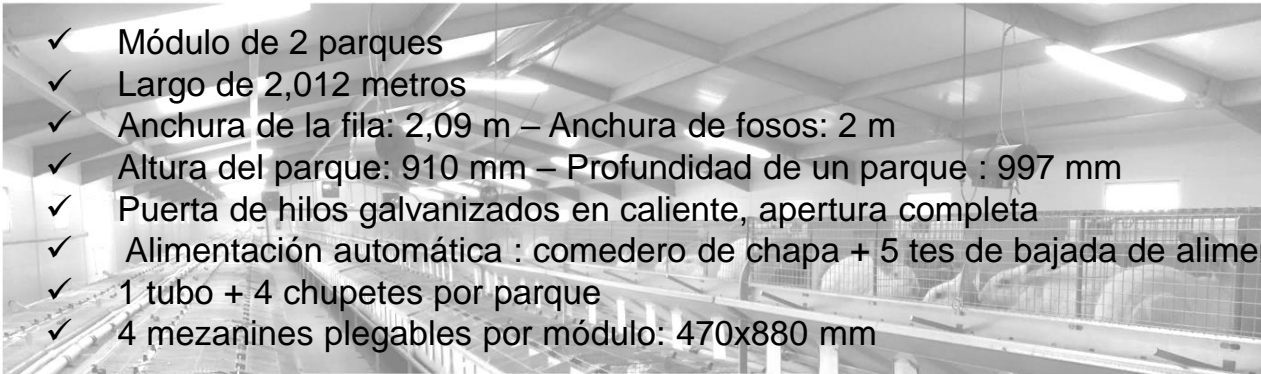

# PARCLAP26

## Parque conejos engorde – Suelo de plástico

- ✓ Módulo de 2 parques
- ✓ Largo de 2,012 metros
- ✓ Anchura de la fila: 2,09 m – Anchura de fosos: 2 m
- ✓ Altura del parque: 910 mm – Profundidad de un parque : 997 mm
- ✓ Puerta de hilos galvanizados en caliente, apertura completa
- ✓ Alimentación automática : comedero de chapa + 5 tes de bajada de alimentos.
- ✓ 1 tubo + 4 chupetes por parque
- ✓ 4 mezanines plegables por módulo: 470x880 mm