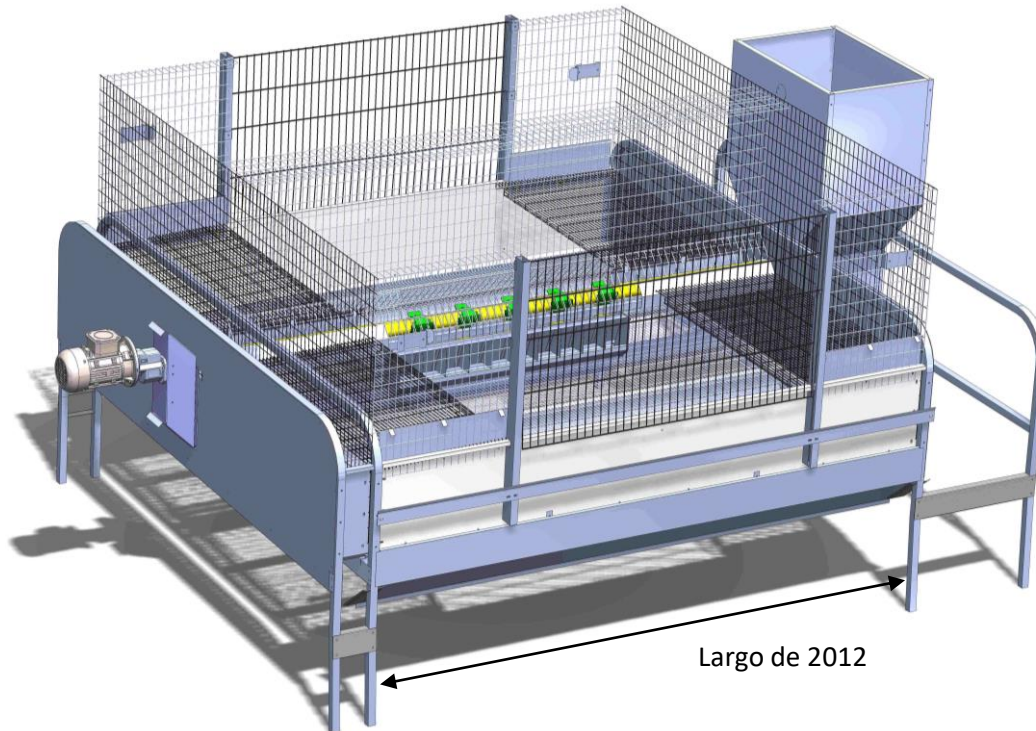

PARCLAP17

Parque conejos de engorde – 2M

- ✓ Módulo de 2 parques. Largo de 2,012 metros.
- ✓ Anchura de la fila: 2,09 m – Anchura de fosos: 2 m
- ✓ Altura del parque: 910 mm – Profundidad de un parque: 997 mm
- ✓ Puerta de hilos galvanizados en caliente
- ✓ Fondo de rejilla 76x12,7 Ø2,45.
- ✓ 10 reposa patas por módulo + 1 reposa patas por mezanine.
- ✓ Alimentación automática: comedero de chapa + 5 tes bajada de alimentos.
- ✓ 1 tubo + 4 chupetes por parque.
- ✓ 4 mezanines de rejilla plegables por módulo: 470x880 mm (76x12,7 Ø3)