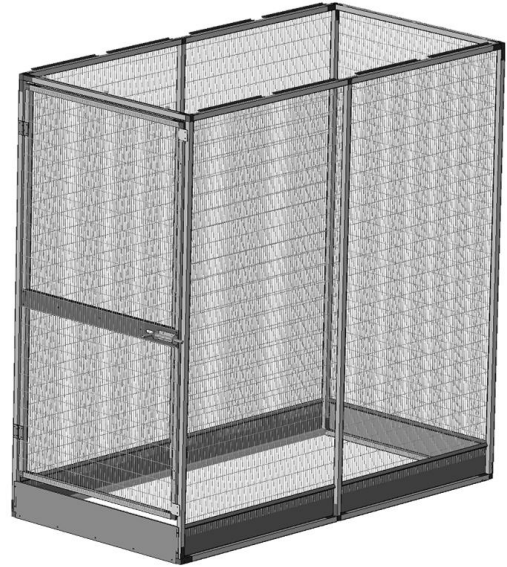

PAJARERA AVUTARDAS

Pajarera avutardas

- ✓ Pajarera A : 2000 x 2000 x Alt. 2000 mm
- ✓ Pajarera B : 2000 x 1000 x Alt. 2000 mm
- ✓ Conjunto compuesto por una parte inferior de chapa galvanizada con una altura de 170 mm y por una parte superior de malla de 76,2 x 12,7 diám. 2.5.
- ✓ La pajarera está cubierta con una red de polietileno de malla de 19 x 19.
- ✓ La estructura de la pajarera consiste en tubos de 25 x 25 que se unen en el sitio con los conectores correspondientes.
- ✓ La puerta, en kit, cubierta con una rejilla, tiene un marco tubular que se ensambla con los conectores.
- ✓ Se monta con dos bisagras y se cierra con un cierre de bayoneta con resorte.