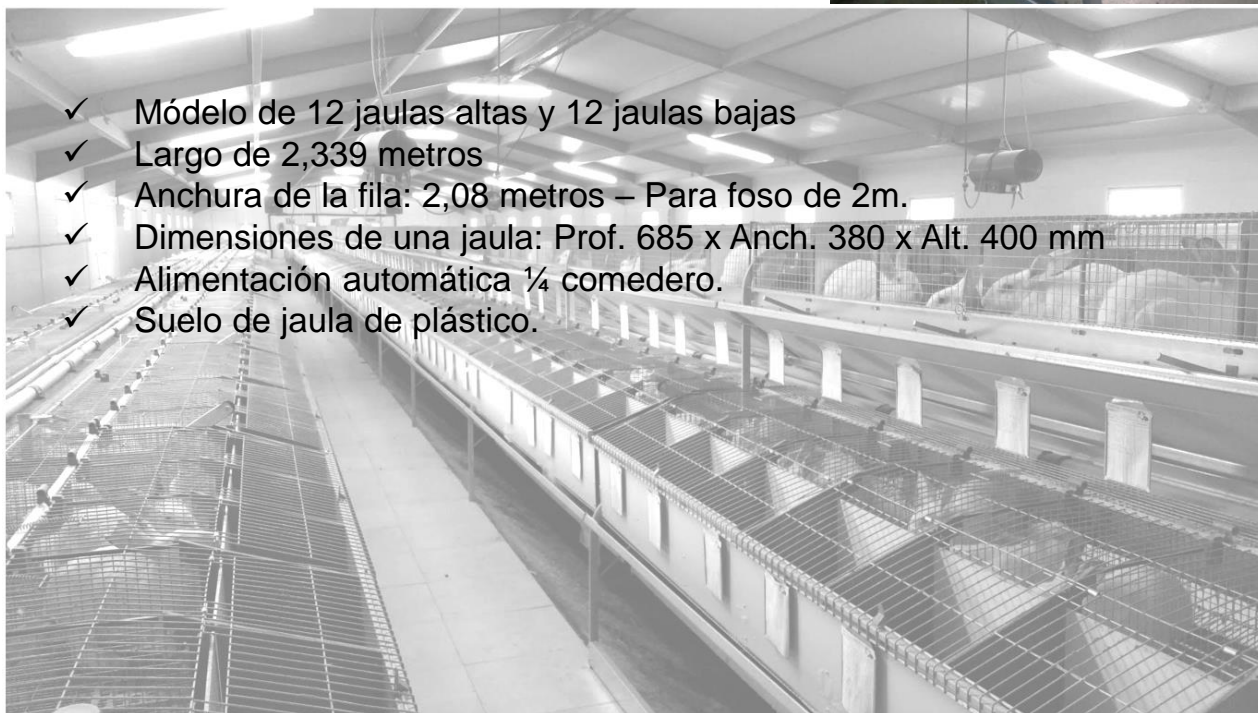

CP4018

Jaula de conejos para reposición– Suelo de plástico

- ✓ Modelo de 12 jaulas altas y 12 jaulas bajas
- ✓ Largo de 2,339 metros
- ✓ Anchura de la fila: 2,08 metros – Para foso de 2m.
- ✓ Dimensiones de una jaula: Prof. 685 x Anch. 380 x Alt. 400 mm
- ✓ Alimentación automática ¼ comedero.
- ✓ Suelo de jaula de plástico.