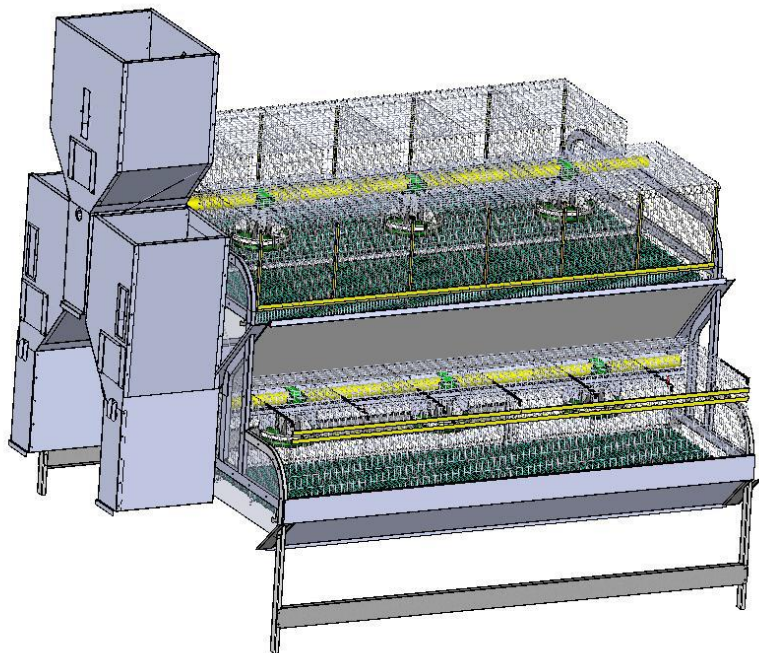

CP4018

Jaula de conejos para reposición– Suelo de plástico

- ✓ Modelo de 12 jaulas altas y 12 jaulas bajas
- ✓ Largo de 2,339 metros
- ✓ Anchura de la fila: 2,08 metros – Para foso de 2m.
- ✓ Dimensiones de una jaula: Prof. 685 x Anch. 380 x Alt. 400 mm
- ✓ Alimentación automática ¼ comedero.
- ✓ Suelo de jaula de plástico.