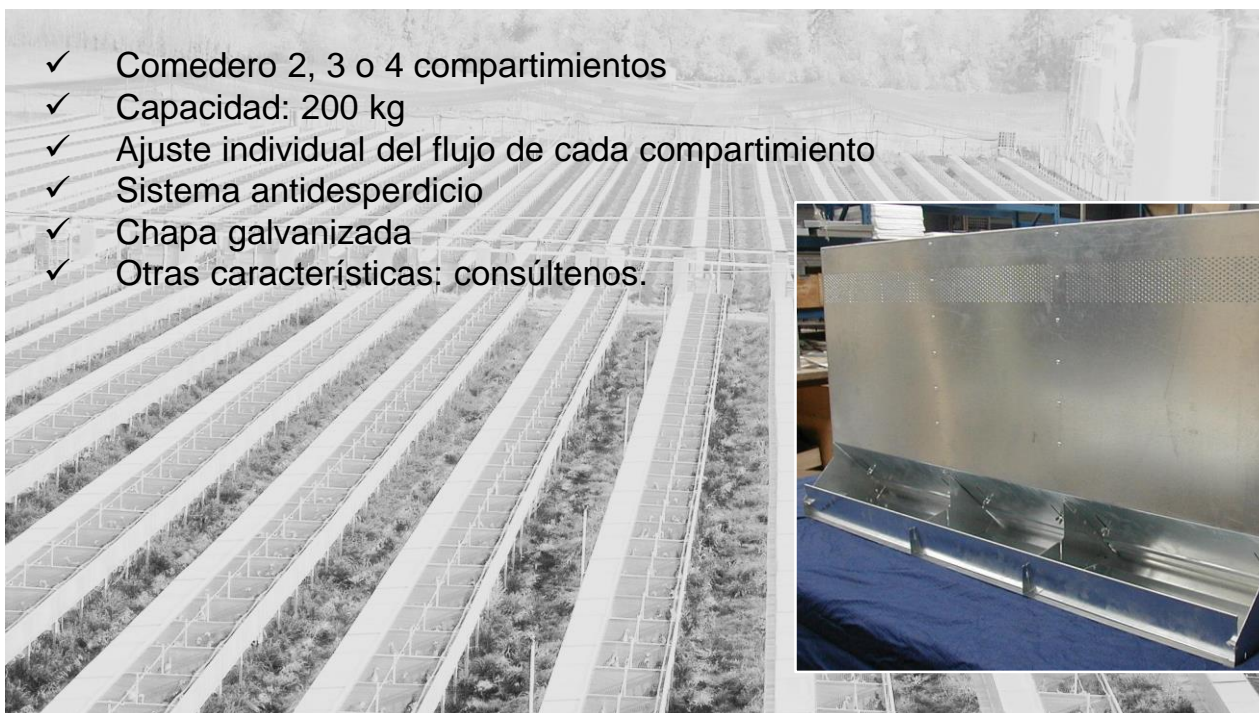

COMEDEROS PALOMAS

- ✓ Comedero 2, 3 o 4 compartimentos
- ✓ Capacidad: 200 kg
- ✓ Ajuste individual del flujo de cada compartimento
- ✓ Sistema antidesperdicio
- ✓ Chapa galvanizada
- ✓ Otras características: consúltenos.