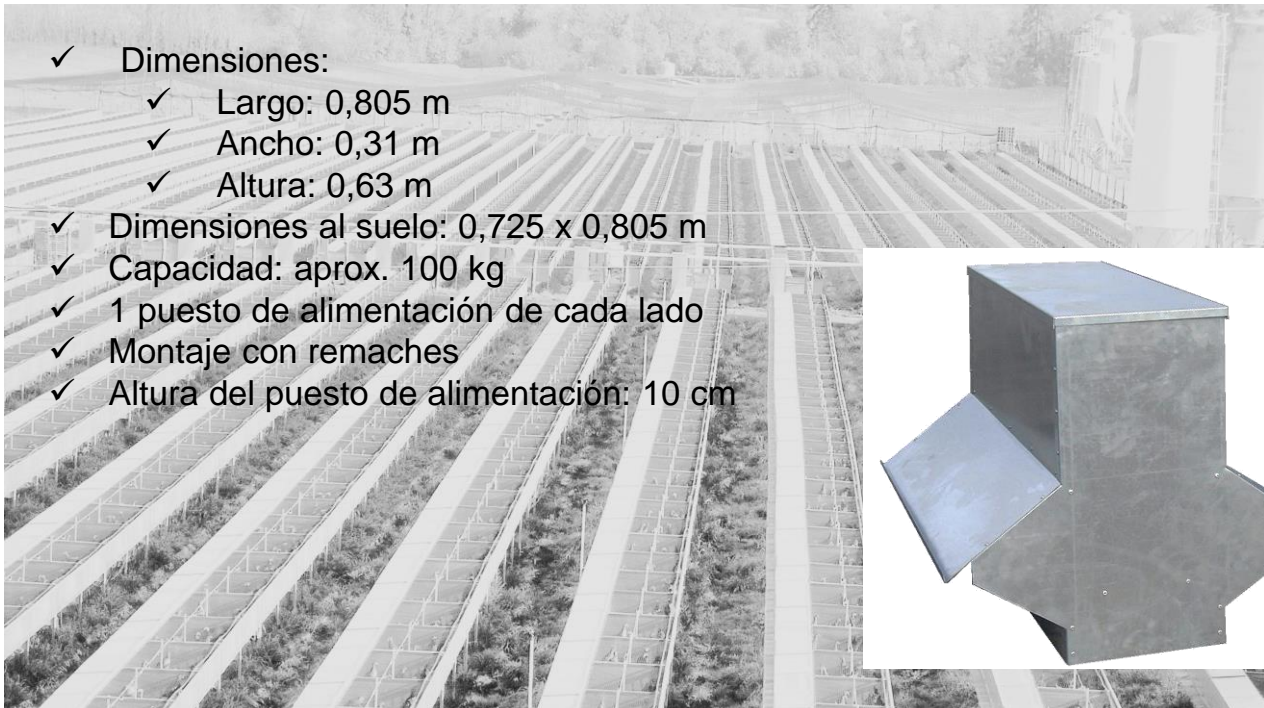

COMEDERO TG6

Comedero para faisanes TG6

- ✓ Dimensiones:
 - ✓ Largo: 0,805 m
 - ✓ Ancho: 0,31 m
 - ✓ Altura: 0,63 m
- ✓ Dimensiones al suelo: 0,725 x 0,805 m
- ✓ Capacidad: aprox. 100 kg
- ✓ 1 puesto de alimentación de cada lado
- ✓ Montaje con remaches
- ✓ Altura del puesto de alimentación: 10 cm