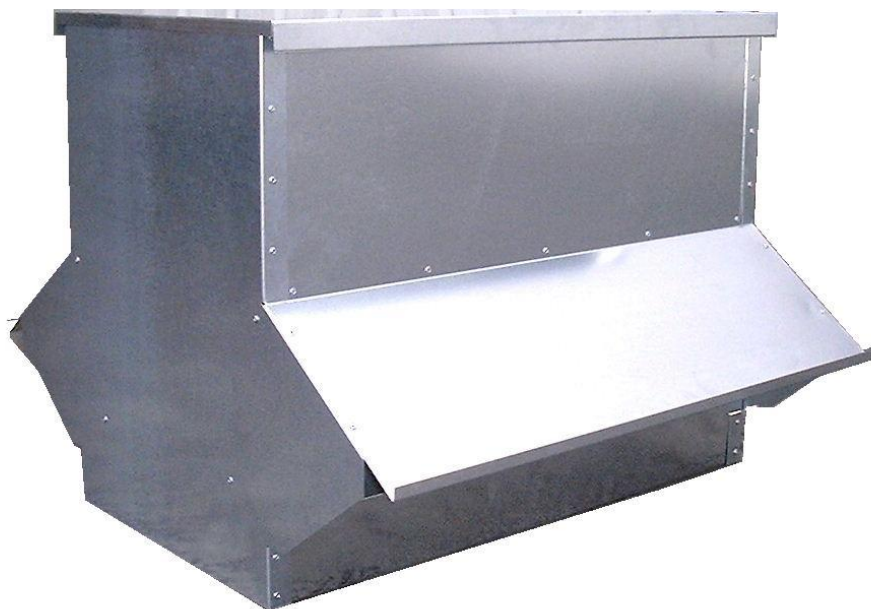

COMEDERO TG16

Comedero para faisanes TG16

- ✓ Dimensiones:
 - ✓ Largo: 0,805 m
 - ✓ Ancho: 0,43 m
 - ✓ Altura: 0,63 m
- ✓ Dimensiones al suelo: 0,85 x 0,805 m
- ✓ Capacidad: aprox. 140 kg
- ✓ 1 puesto de alimentación de cada lado
- ✓ Montaje con remaches
- ✓ Altura del puesto de alimentación: 8 cm