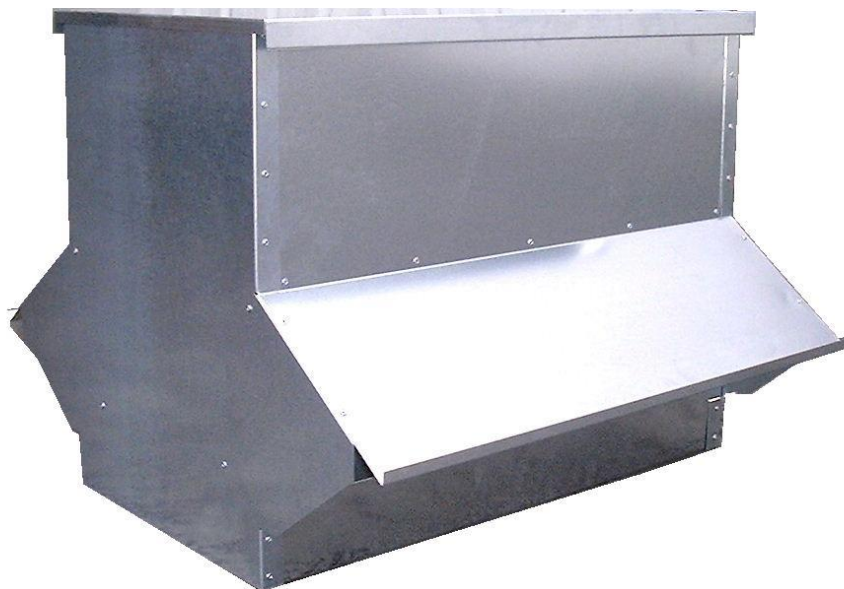

COMEDERO TG10

Comedero para faisanes TG10

- ✓ Dimensiones:
 - ✓ Largo: 0,805 m
 - ✓ Ancho: 0,43 m
 - ✓ Altura: 0,63 m
- ✓ Dimensiones al suelo: 0,85 x 0,805 m
- ✓ Capacidad: aprox. 140 kg
- ✓ 1 puesto de alimentación de cada lado
- ✓ Montaje con remaches
- ✓ Con o sin asa
- ✓ Altura del puesto de alimentación: 10 cm