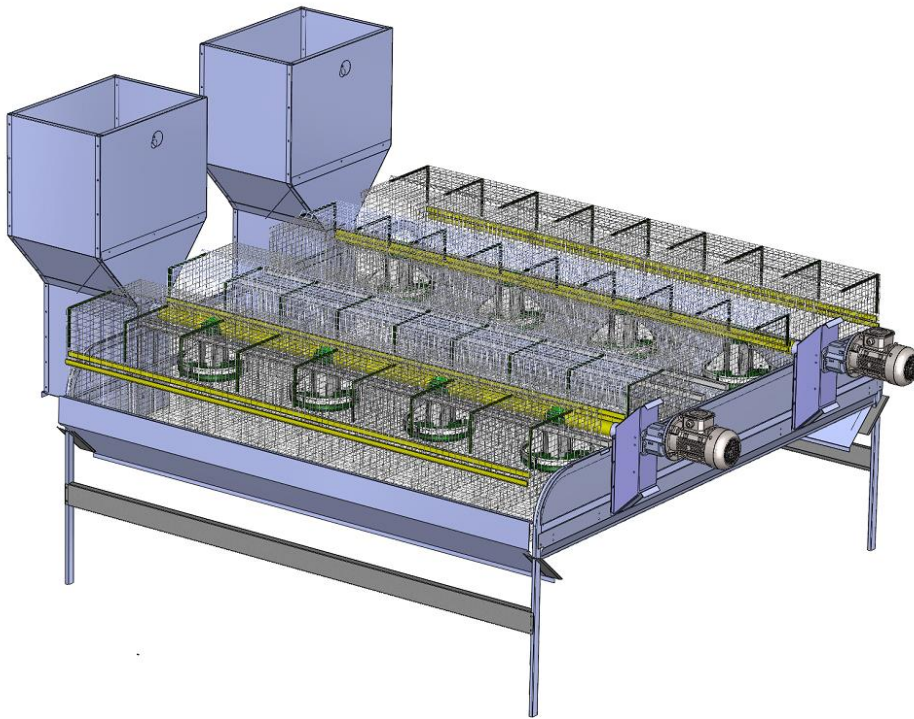

C65LV

Jaula de conejos para reposición

- ✓ Alimentación automática
- ✓ Largo de 1,660 m o 1,863 m
- ✓ Anchura de fosos: 2 m o 1,80 m
- ✓ Anchura de la fila: 2,08 m (jaula P. 50 cm) o 1,91 m (jaula P. 46 cm)

- ✓ **Módulo de 16 jaulas– Largo de 1,660 m**

- ✓ Dimensiones jaula: Anch. 40,6 cm x P. 50 cm (2m) / 46 cm (1,80 m) x Alt. 40 cm

- ✓ **Módulo de 16 jaulas– Largo de 1,863 m**

- ✓ Dimensiones jaula: Anch. 45,7 cm x P. 50 cm (2m) / 46 cm (1,80 m) x Alt. 40 cm