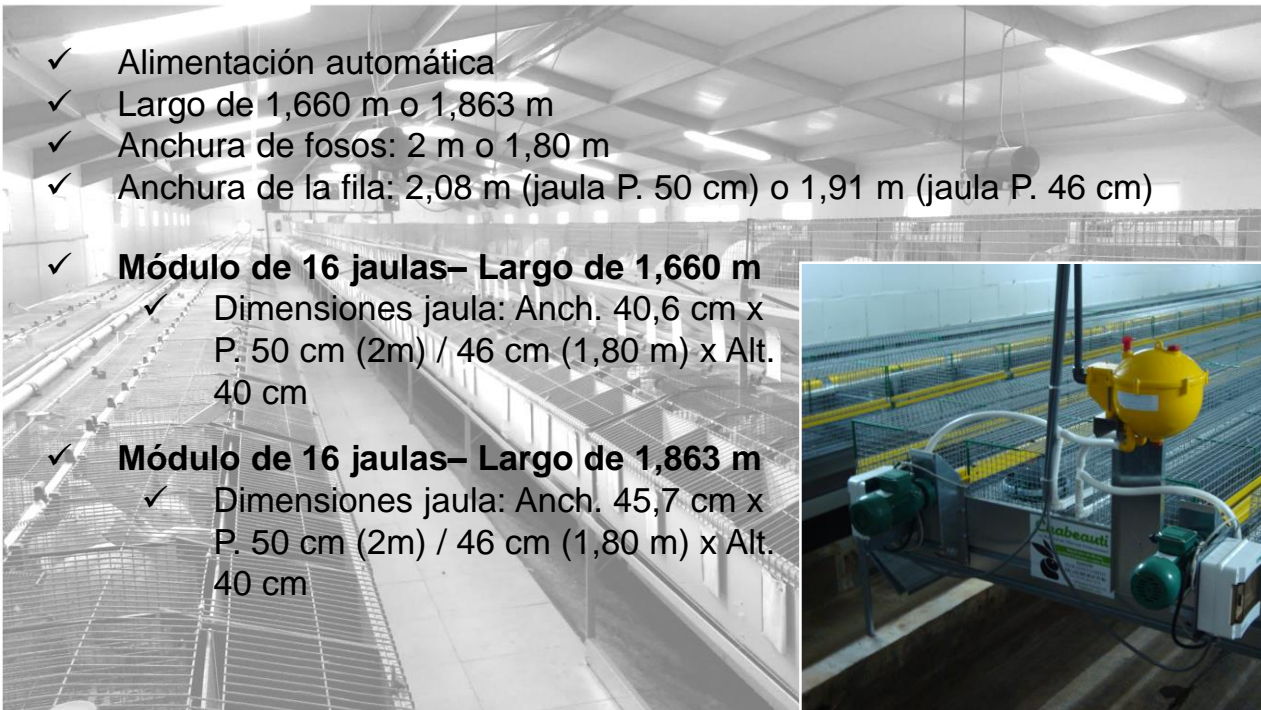

C65LV

Jaula de conejos para reposición

- ✓ Alimentación automática
- ✓ Largo de 1,660 m o 1,863 m
- ✓ Anchura de fosos: 2 m o 1,80 m
- ✓ Anchura de la fila: 2,08 m (jaula P. 50 cm) o 1,91 m (jaula P. 46 cm)

- ✓ **Módulo de 16 jaulas– Largo de 1,660 m**

- ✓ Dimensiones jaula: Anch. 40,6 cm x P. 50 cm (2m) / 46 cm (1,80 m) x Alt. 40 cm

- ✓ **Módulo de 16 jaulas– Largo de 1,863 m**

- ✓ Dimensiones jaula: Anch. 45,7 cm x P. 50 cm (2m) / 46 cm (1,80 m) x Alt. 40 cm