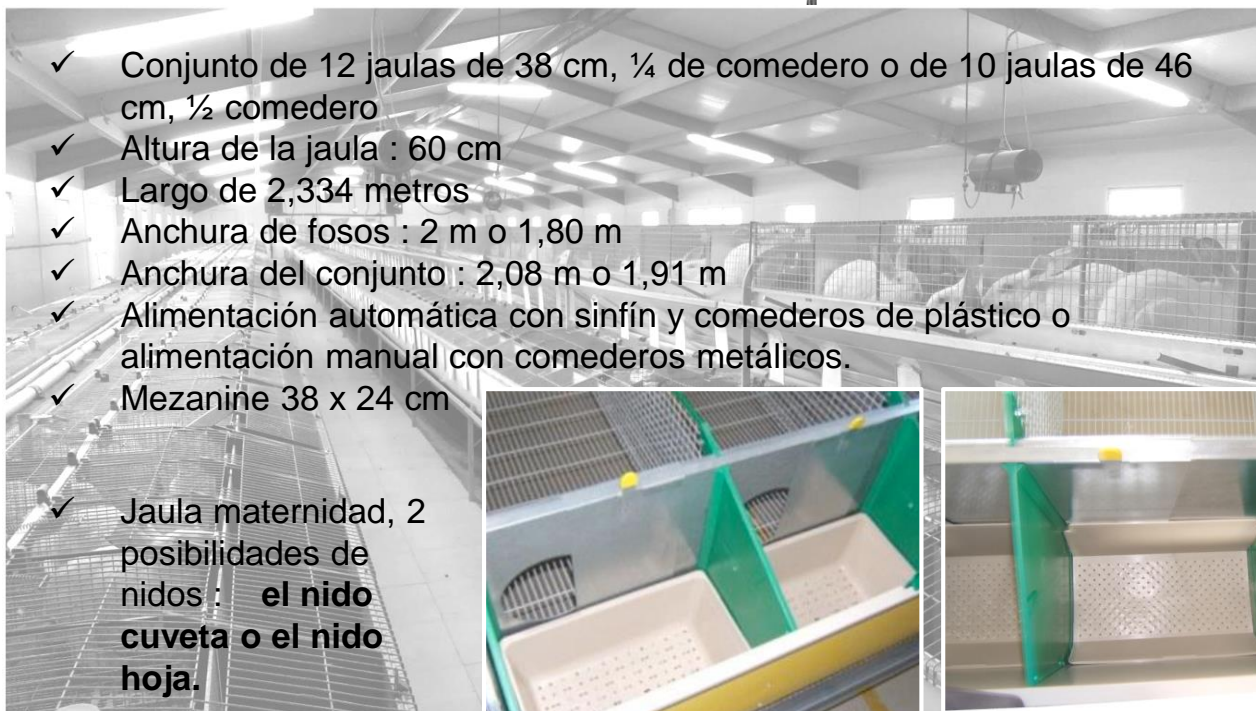

C299

Jaula polivalente maternidad y engorde Bienestar

- ✓ Conjunto de 12 jaulas de 38 cm, $\frac{1}{4}$ de comedero o de 10 jaulas de 46 cm, $\frac{1}{2}$ comedero
- ✓ Altura de la jaula : 60 cm
- ✓ Largo de 2,334 metros
- ✓ Anchura de fosos : 2 m o 1,80 m
- ✓ Anchura del conjunto : 2,08 m o 1,91 m
- ✓ Alimentación automática con sinfín y comederos de plástico o alimentación manual con comederos metálicos.
- ✓ Mezanine 38 x 24 cm
- ✓ Jaula maternidad, 2 posibilidades de nidos : **el nido**
cuveta o el nido
hoja.