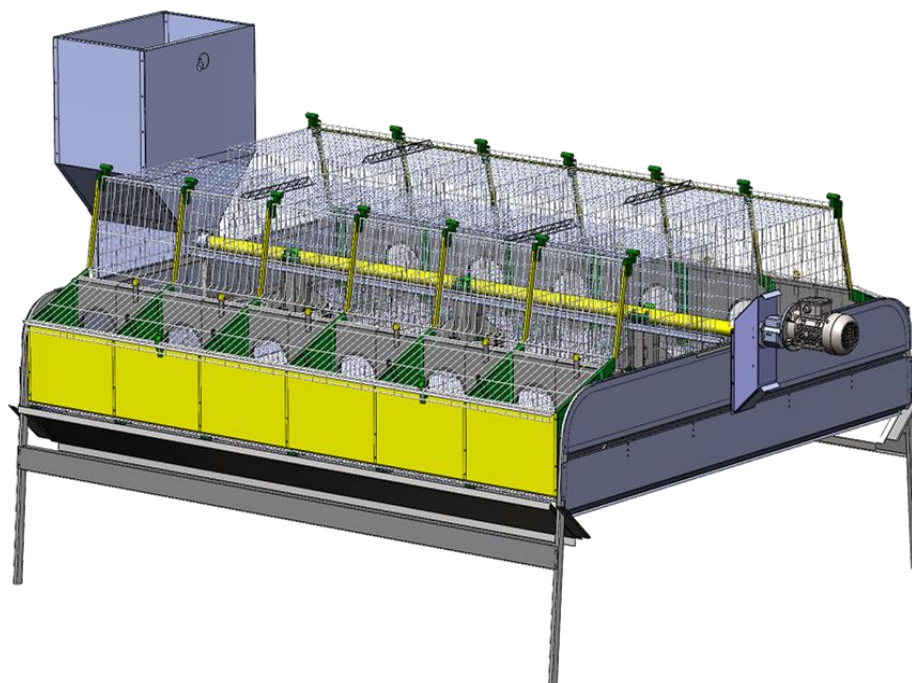

C299

Jaula polivalente maternidad y engorde Bienestar

- ✓ Conjunto de 12 jaulas de 38 cm, $\frac{1}{4}$ de comedero o de 10 jaulas de 46 cm, $\frac{1}{2}$ comedero
- ✓ Altura de la jaula : 60 cm
- ✓ Largo de 2,334 metros
- ✓ Anchura de fosos : 2 m o 1,80 m
- ✓ Anchura del conjunto : 2,08 m o 1,91 m
- ✓ Alimentación automática con sinfín y comederos de plástico o alimentación manual con comederos metálicos.
- ✓ Mezanine 38 x 24 cm
- ✓ Jaula maternidad, 2 posibilidades de nidos : **el nido**
cuveta o el nido
hoja.

8 Rue des Plantes - 79330 GLENAY - France
Tél. : 05 49 67 51 85 - Fax : 05 49 67 59 74
e-mail : chabeautisa@chabeauti.com

CHABEAUTI

www.chabeauti.com

C299

Mezanines

✓ Mezanine lateral

✓ Mezanine plegable

✓ Mezanine articulado