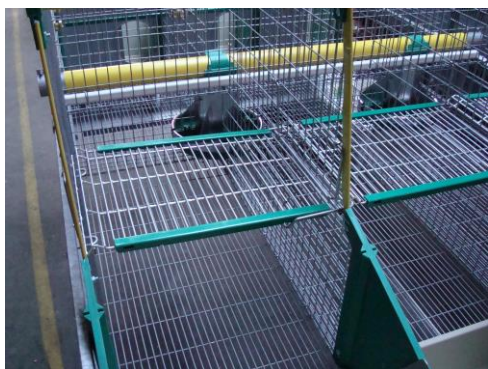

C299

Mezanines

✓ Mezanine lateral