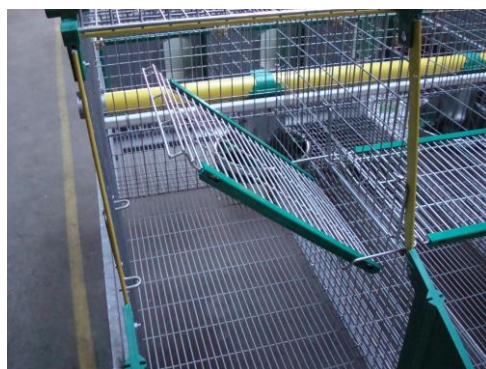

C299

Jaula polivalente maternidad y engorde Bienestar

- ✓ Conjunto de 12 jaulas de 38 cm, $\frac{1}{4}$ de comedero o de 10 jaulas de 46 cm, $\frac{1}{2}$ comedero
- ✓ Altura de la jaula : 60 cm
- ✓ Largo de 2,334 metros
- ✓ Anchura de fosos : 2 m o 1,80 m
- ✓ Anchura del conjunto : 2,08 m o 1,91 m
- ✓ Alimentación automática con sinfín y comederos de plástico o alimentación manual con comederos metálicos.
- ✓ Mezanine 38 x 24 cm
- ✓ Jaula maternidad, 2 posibilidades de nidos : **el nido**
cuveta o el nido
hoja.

8 Rue des Plantes - 79330 GLENAY - France
Tél. : 05 49 67 51 85 - Fax : 05 49 67 59 74
e-mail : chabeautisa@chabeauti.com

CHABEAUTI

www.chabeauti.com

C299

Mezanines

✓ Mezanine lateral

✓ Mezanine plegable

✓ Mezanine articulado