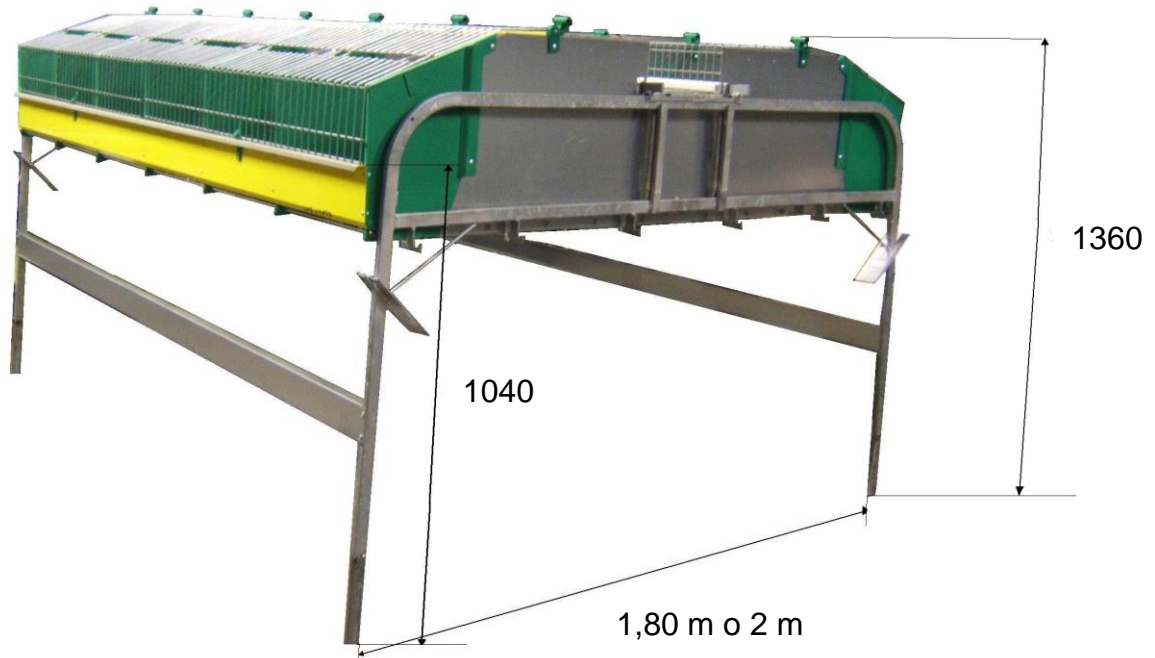

C298 MACHOS

Jaulas para machos de 380 mm

- ✓ Módulo de 12 jaulas de 38 cm con 1/4 de comedero
- ✓ Anchura de la fila: 2,08 m o 1,91 m para foso de 2 m o de 1,80 m
- ✓ Altura de la jaula: 41 cm
- ✓ Prof. de jaula: 99,8 cm (mat. 2 m) o 92 cm (mat. 1,91 m)
- ✓ Lado de jaula de chapa galvanizada
- ✓ Alimentación automática con comederos de plástico