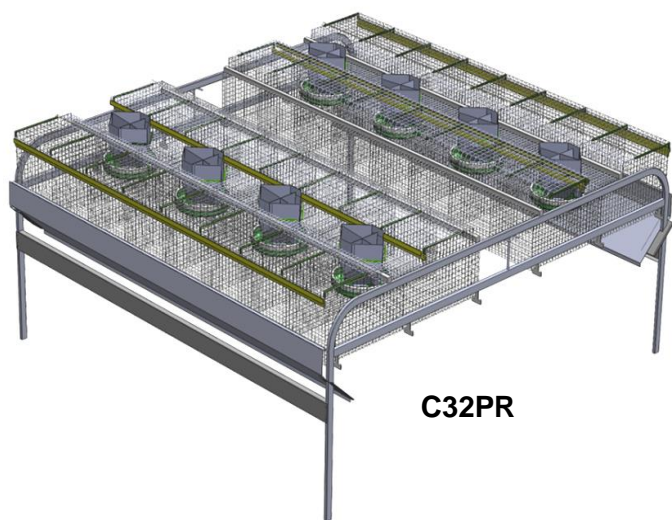

C24, C32, C36, C48PR

Jaulas de conejos para la reposición

C32PR

C48PR

- ✓ Alimentación manual por tolva de chapa
- ✓ Largo de un módulo: 2,01 m x anchura: 2,08 m (para foso de 2 m) o 1,88 m (modules flat-deck pour fosse d'1,80 m) ou 1,985 m (módulos de doble piso para foso de 1,80 m)
- ✓ **Módulo de 24 jaulas**, un piso: jaula A. 0,330 m x P. 0,44 m
- ✓ **Módulo de 32 jaulas**, un piso: jaula A. 0,247 m x P. 0,44 m
- ✓ **Módulo de 36 jaulas**, doble piso: jaula A. 0,330 m x P. 0,44 m
- ✓ **Módulo de 48 jaulas**, doble piso : jaula A. 0,247 m x P. 0,44 m