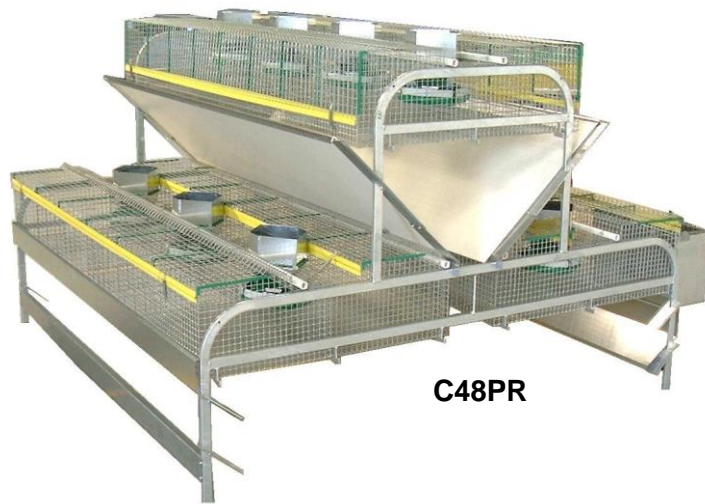

C24, C32, C36, C48PR

Jaulas de conejos para la reposición

C32PR

C48PR

- ✓ Alimentación manual por tolva de chapa
- ✓ Largo de un módulo: 2,01 m x anchura: 2,08 m (para foso de 2 m) o 1,88 m (modules flat-deck pour fosse d'1,80 m) ou 1,985 m (módulos de doble piso para foso de 1,80 m)
- ✓ **Módulo de 24 jaulas**, un piso: jaula A. 0,330 m x P. 0,44 m
- ✓ **Módulo de 32 jaulas**, un piso: jaula A. 0,247 m x P. 0,44 m
- ✓ **Módulo de 36 jaulas**, doble piso: jaula A. 0,330 m x P. 0,44 m
- ✓ **Módulo de 48 jaulas**, doble piso : jaula A. 0,247 m x P. 0,44 m