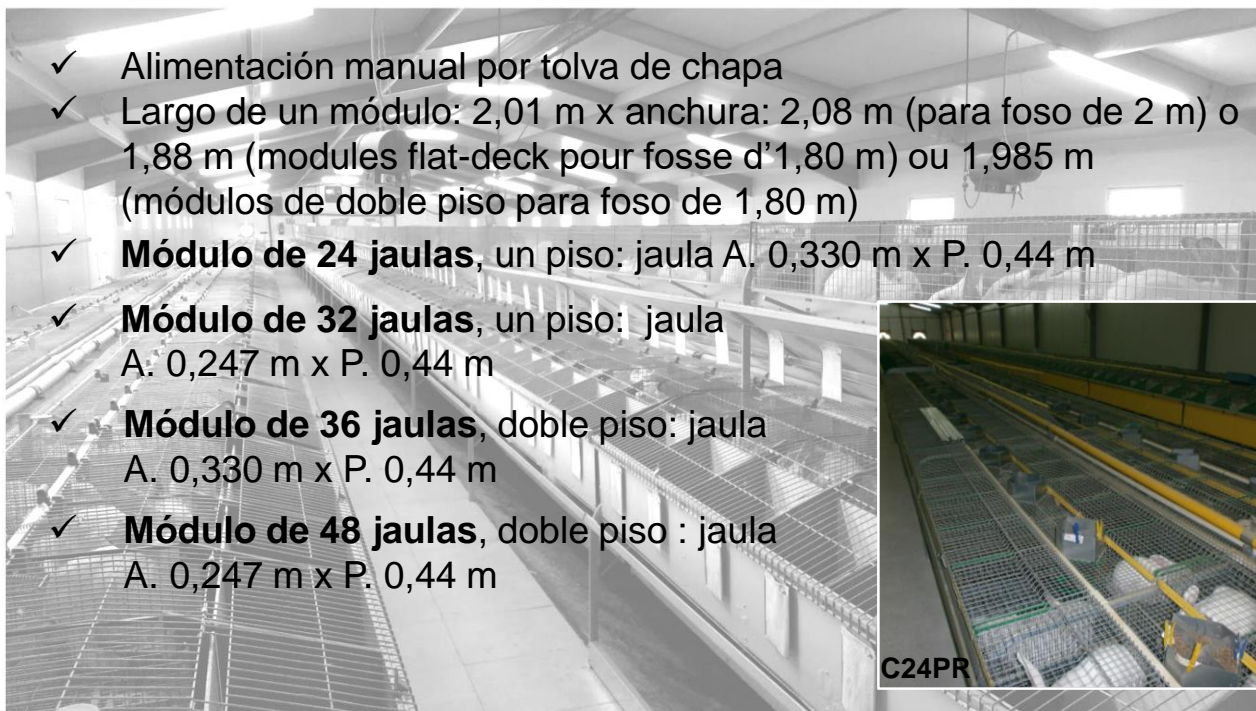

C24, C32, C36, C48PR

Jaulas de conejos para la reposición

C32PR

C48PR

- ✓ Alimentación manual por tolva de chapa
- ✓ Largo de un módulo: 2,01 m x anchura: 2,08 m (para foso de 2 m) o 1,88 m (modules flat-deck pour fosse d'1,80 m) ou 1,985 m (módulos de doble piso para foso de 1,80 m)
- ✓ **Módulo de 24 jaulas**, un piso: jaula A. 0,330 m x P. 0,44 m
- ✓ **Módulo de 32 jaulas**, un piso: jaula A. 0,247 m x P. 0,44 m
- ✓ **Módulo de 36 jaulas**, doble piso: jaula A. 0,330 m x P. 0,44 m
- ✓ **Módulo de 48 jaulas**, doble piso : jaula A. 0,247 m x P. 0,44 m