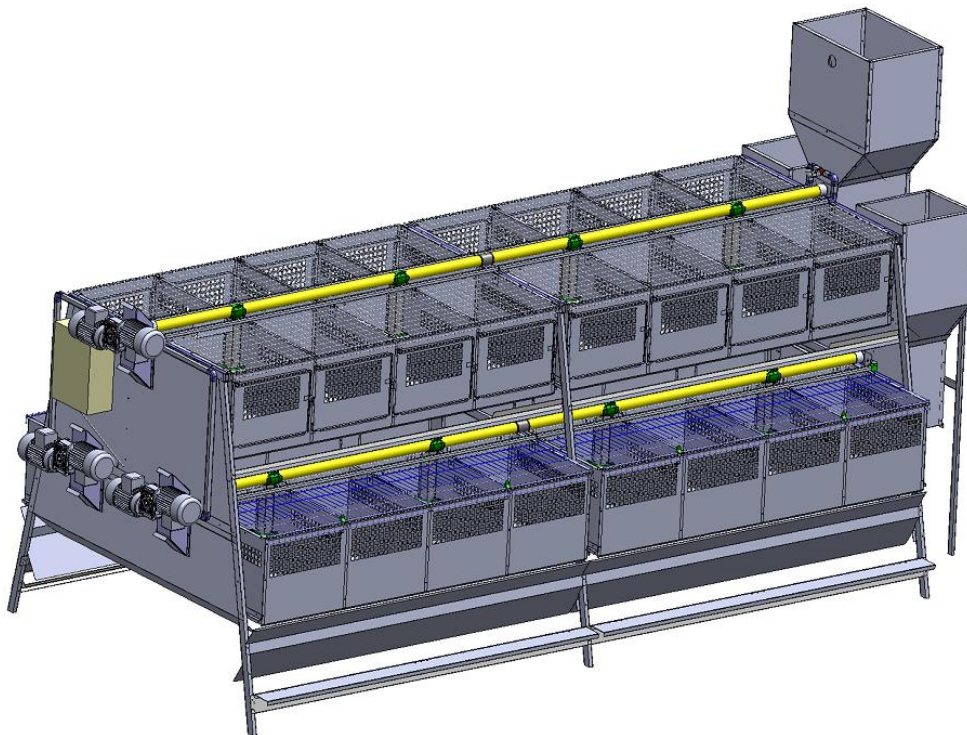

C240

Jaula de conejos para extracción

- ✓ Módulo de 16 jaulas
- ✓ Largo de 1,910 metros
- ✓ Para foso de 1,80 m
- ✓ Bandejas altas y bajas de acero inoxidable.
- ✓ Barra de apoyo incluida.
- ✓ Alimentación automática con comederos de plástico
- ✓ Jaulas:
 - ✓ Dim. Anch. 460 x Prof. 615 x Alt. 400 mm
 - ✓ Fondo de rejilla 76,2 x 12,7 Ø2,45
 - ✓ Jaula alta con puerta de chapa
 - ✓ Jaula baja con tapa de alambre