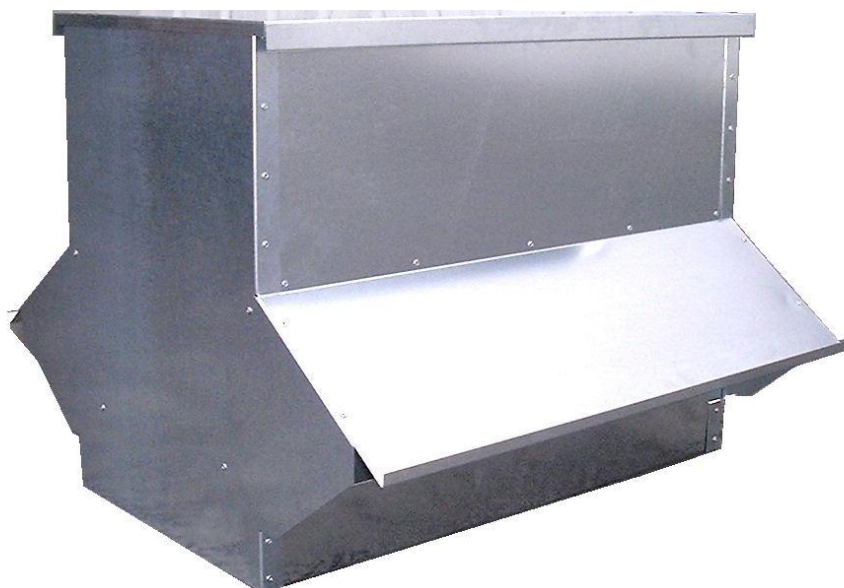

TRÉMIE TG10

Trémie faisans TG10

- ✓ Dimensions :
 - ✓ Longueur : 0,805 m
 - ✓ Largeur : 0,43 m
 - ✓ Hauteur : 0,63 m
- ✓ Encombrement au sol : 0,85 x 0,805 m
- ✓ Capacité : environ 140 kg
- ✓ 1 poste d'alimentation de chaque côté
- ✓ Montage avec rivets
- ✓ Avec ou sans poignée
- ✓ Hauteur du poste d'alimentation : 10 cm