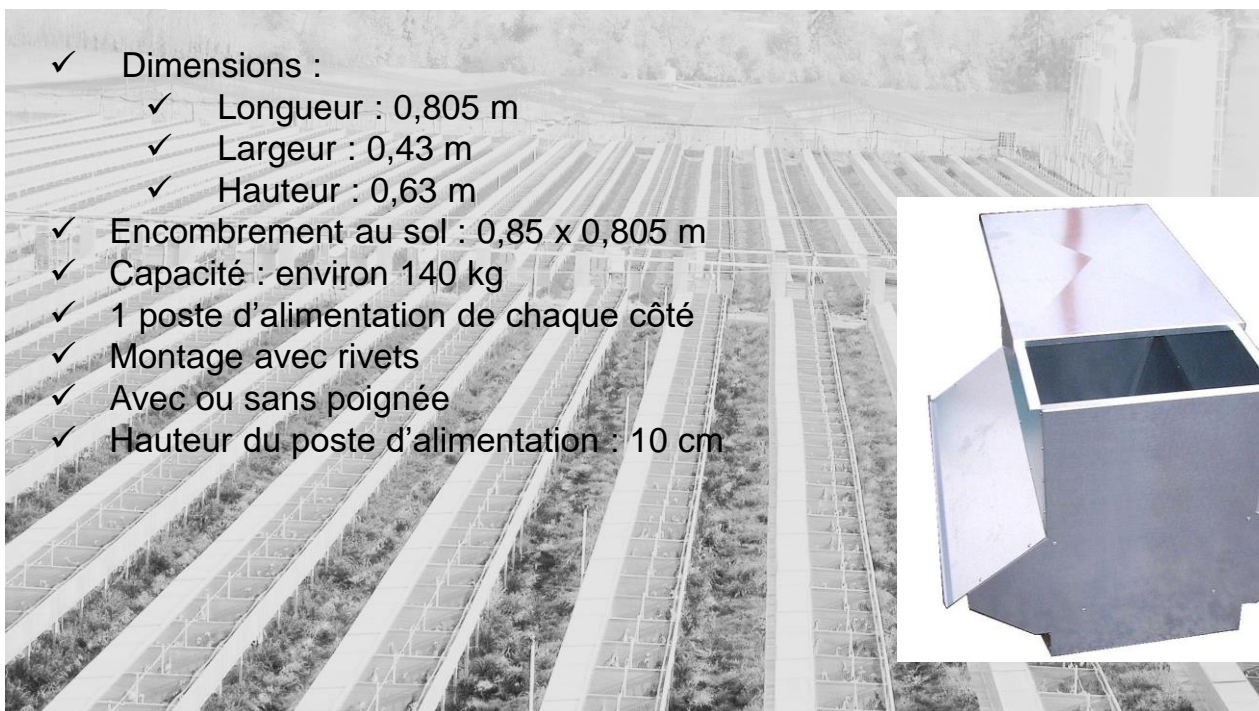

TRÉMIE TG10

Trémie faisans TG10

- ✓ Dimensions :
 - ✓ Longueur : 0,805 m
 - ✓ Largeur : 0,43 m
 - ✓ Hauteur : 0,63 m
- ✓ Encombrement au sol : 0,85 x 0,805 m
- ✓ Capacité : environ 140 kg
- ✓ 1 poste d'alimentation de chaque côté
- ✓ Montage avec rivets
- ✓ Avec ou sans poignée
- ✓ Hauteur du poste d'alimentation : 10 cm