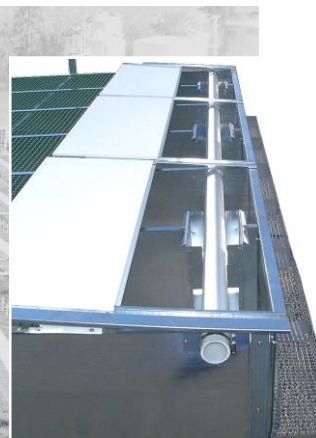

PERDRIX ROUGES

Parc de ponte perdrix rouges

- ✓ Alimentation manuelle ou automatique
- ✓ Module de 12 cages de 0,87 x 0,40 m
- ✓ 1 couple par cage
- ✓ Encombrement :
 - ✓ Largeur de la rangée : 2,02 m
 - ✓ Longueur d'un ensemble : 2,46 m
 - ✓ Hauteur : 1 m
- ✓ Une mangeoire galvanisée pour deux cages.
- ✓ Système d'abreuvement : 1 pipette par cage avec tuyauterie et raccord
- ✓ Dessus grillage plastique
- ✓ Portes laquées blanches
- ✓ Existe aussi en perdrix grises : module de 8 cages de 0,87 x 0,50 m (longueur 2,06 m).