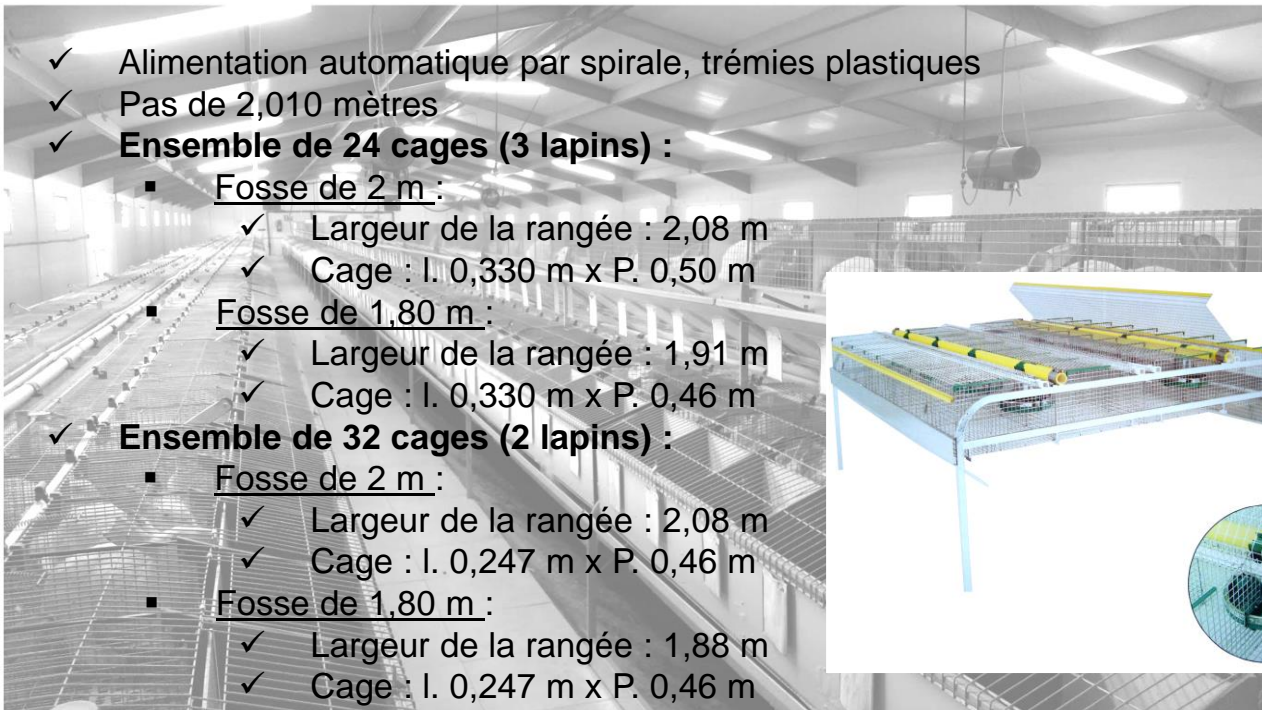

C64LV

Cage lapins précheptel

- ✓ Alimentation automatique par spirale, trémies plastiques
- ✓ Pas de 2,010 mètres
- ✓ **Ensemble de 24 cages (3 lapins) :**
 - Fosse de 2 m :
 - ✓ Largeur de la rangée : 2,08 m
 - ✓ Cage : l. 0,330 m x P. 0,50 m
 - Fosse de 1,80 m :
 - ✓ Largeur de la rangée : 1,91 m
 - ✓ Cage : l. 0,330 m x P. 0,46 m
- ✓ **Ensemble de 32 cages (2 lapins) :**
 - Fosse de 2 m :
 - ✓ Largeur de la rangée : 2,08 m
 - ✓ Cage : l. 0,247 m x P. 0,46 m
 - Fosse de 1,80 m :
 - ✓ Largeur de la rangée : 1,88 m
 - ✓ Cage : l. 0,247 m x P. 0,46 m