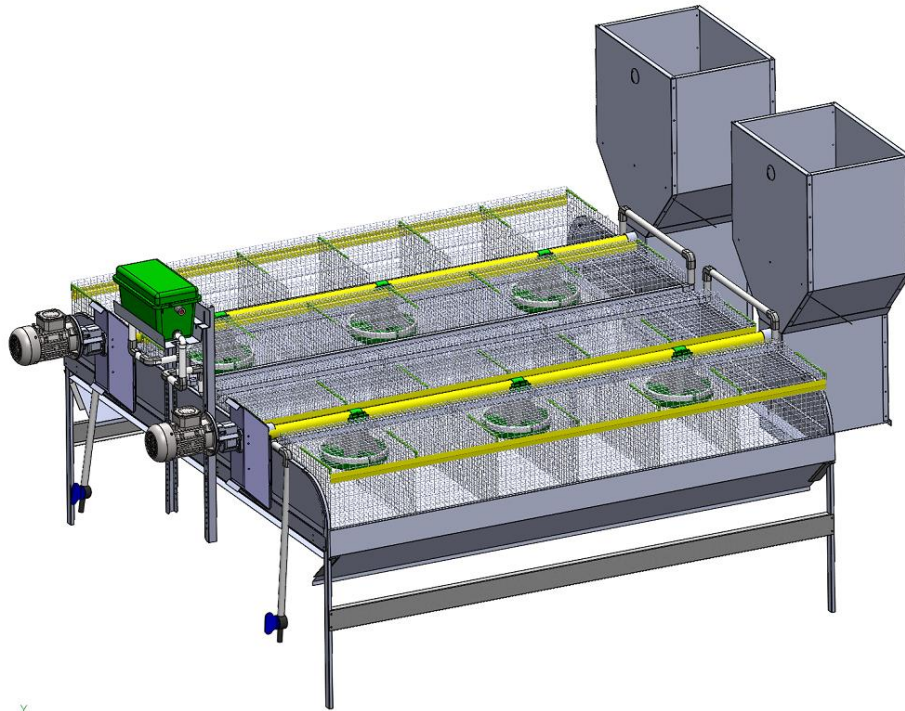

C64LV

Cage lapins précheptel

- ✓ Alimentation automatique par spirale, trémies plastiques
- ✓ Pas de 2,010 mètres
- ✓ **Ensemble de 24 cages (3 lapins) :**
 - Fosse de 2 m :
 - ✓ Largeur de la rangée : 2,08 m
 - ✓ Cage : l. 0,330 m x P. 0,50 m
 - Fosse de 1,80 m :
 - ✓ Largeur de la rangée : 1,91 m
 - ✓ Cage : l. 0,330 m x P. 0,46 m
- ✓ **Ensemble de 32 cages (2 lapins) :**
 - Fosse de 2 m :
 - ✓ Largeur de la rangée : 2,08 m
 - ✓ Cage : l. 0,247 m x P. 0,46 m
 - Fosse de 1,80 m :
 - ✓ Largeur de la rangée : 1,88 m
 - ✓ Cage : l. 0,247 m x P. 0,46 m