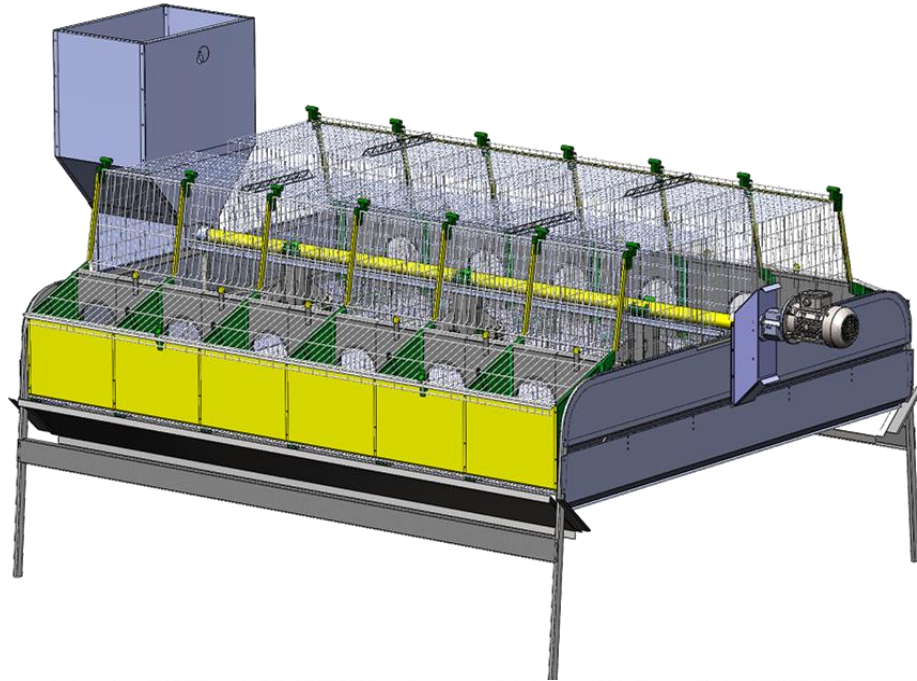

## Cage lapins Polyvalente Maternité et Engraissement Aménagée

- ✓ Ensemble de 12 cages de 38 cm, ¼ de trémie ou de 10 cages de 46 cm, ½ trémie
- ✓ Hauteur de la cage : 60 cm
- ✓ Pas de 2,334 mètres
- ✓ Largeur de fosses : 2 m ou 1,80 m
- ✓ Largeur de la rangée : 2,08 m ou 1,91 m
- ✓ Alimentation automatique par spirale et trémies plastiques ou alimentation manuelle avec trémies tôlées.
- ✓ Mezzanine 38 x 24 cm