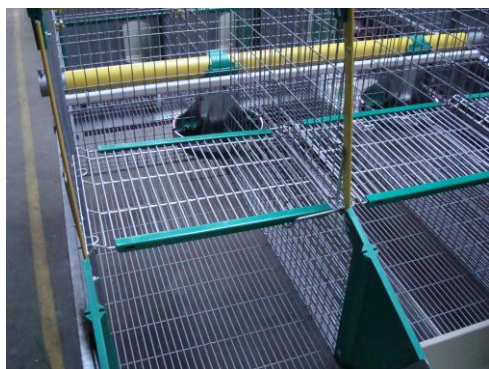

C299

Mezzanines

✓ Mezzanine latérale