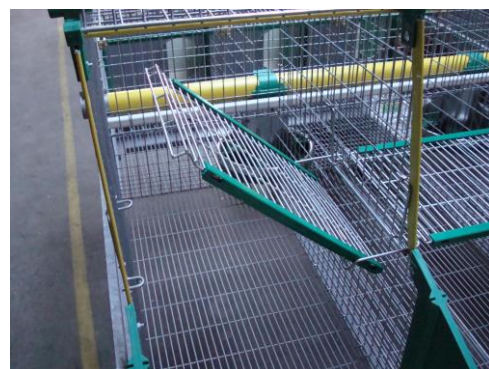

C299

Mezzanines

✓ Mezzanine latérale