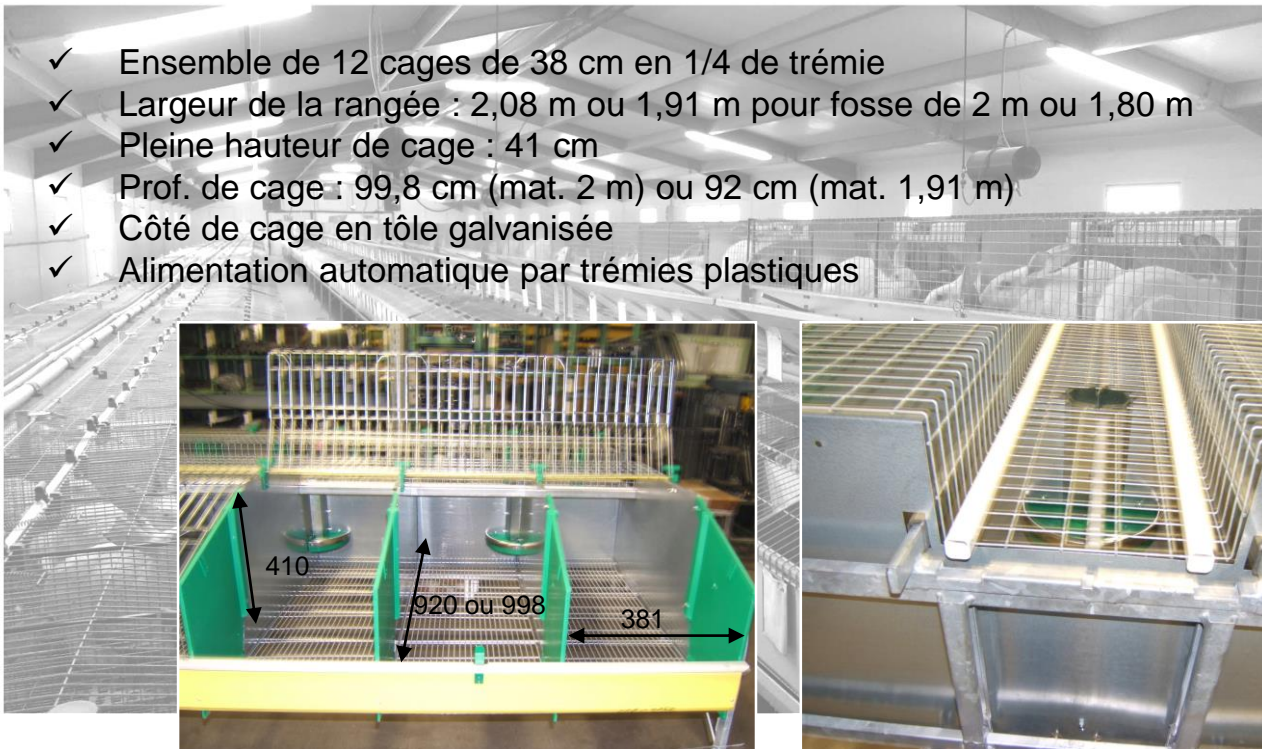

C298 MÂLES

Cage mâles de 380 mm

- ✓ Ensemble de 12 cages de 38 cm en 1/4 de trémie
- ✓ Largeur de la rangée : 2,08 m ou 1,91 m pour fosse de 2 m ou 1,80 m
- ✓ Pleine hauteur de cage : 41 cm
- ✓ Prof. de cage : 99,8 cm (mat. 2 m) ou 92 cm (mat. 1,91 m)
- ✓ Côté de cage en tôle galvanisée
- ✓ Alimentation automatique par trémies plastiques