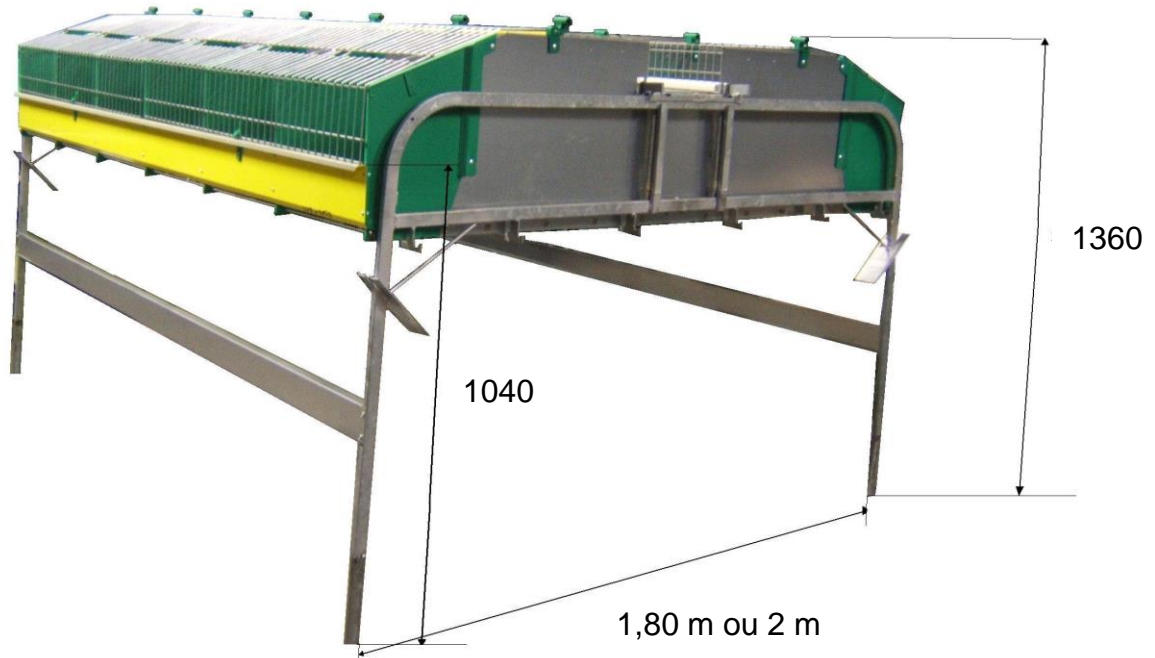

C298 MÂLES

Cage mâles de 380 mm

- ✓ Ensemble de 12 cages de 38 cm en 1/4 de trémie
- ✓ Largeur de la rangée : 2,08 m ou 1,91 m pour fosse de 2 m ou 1,80 m
- ✓ Pleine hauteur de cage : 41 cm
- ✓ Prof. de cage : 99,8 cm (mat. 2 m) ou 92 cm (mat. 1,91 m)
- ✓ Côté de cage en tôle galvanisée
- ✓ Alimentation automatique par trémies plastiques