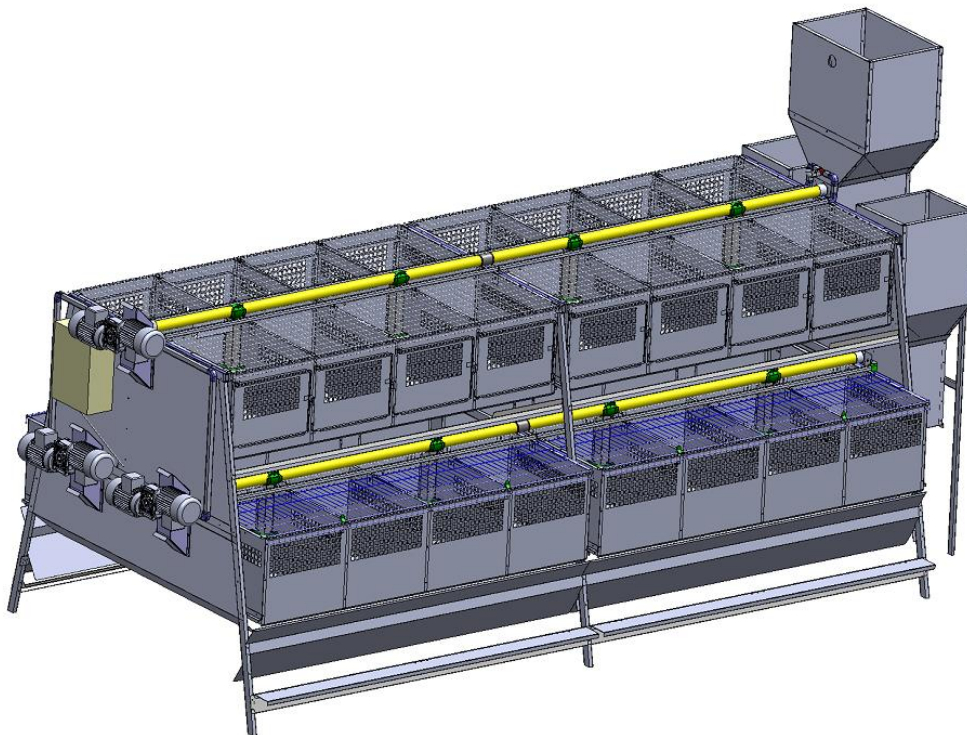

C240

Cage lapins prélèvement

- ✓ Ensemble de 16 cages
- ✓ Pas de 1,910 mètres
- ✓ Pour fosse de 1,80 m
- ✓ Déflecteurs haut et bas en Inox.
- ✓ Marchepied inclus.
- ✓ Alimentation automatique avec mangeoires plastique
- ✓ Cages :
 - ✓ Dim. l. 460 x P. 615 x H. 400 mm
 - ✓ Fond grillage 76,2 x 12,7 Ø2,45
 - ✓ Cage haute avec porte tôle
 - ✓ Cage basse avec couvercle en fils